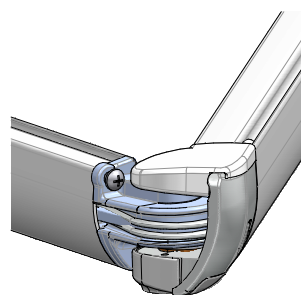

PR2500 SPARE PARTS

P600

ATTENTION - ATTENTIE - ACHTUNG

- There are 3 types of roller tube:

Il existe 3 types de tube:

Es gibt 3 Typ Tuchwelle:

Er zijn 3 types van rollassen:

- Awning $\leq 4m \Rightarrow \text{Ø}48$

- Awning $\geq 4m \Rightarrow \text{Ø}58$

- Awning Motor $\Rightarrow \text{Ø}60$

- There are 2 types of retractable arms. Please, check before ordering.
  Il existe 2 types de bras articulés. Svp, vérifiez avant de commander.
  Es gibt 2 verschiedene Gelenkarmen. Bitte, prüfen Sie vor der Bestellung.
  Er bestaan 2 soorten knikarmen. Aub, controleer vooraleer te bestellen.

2 CABLES