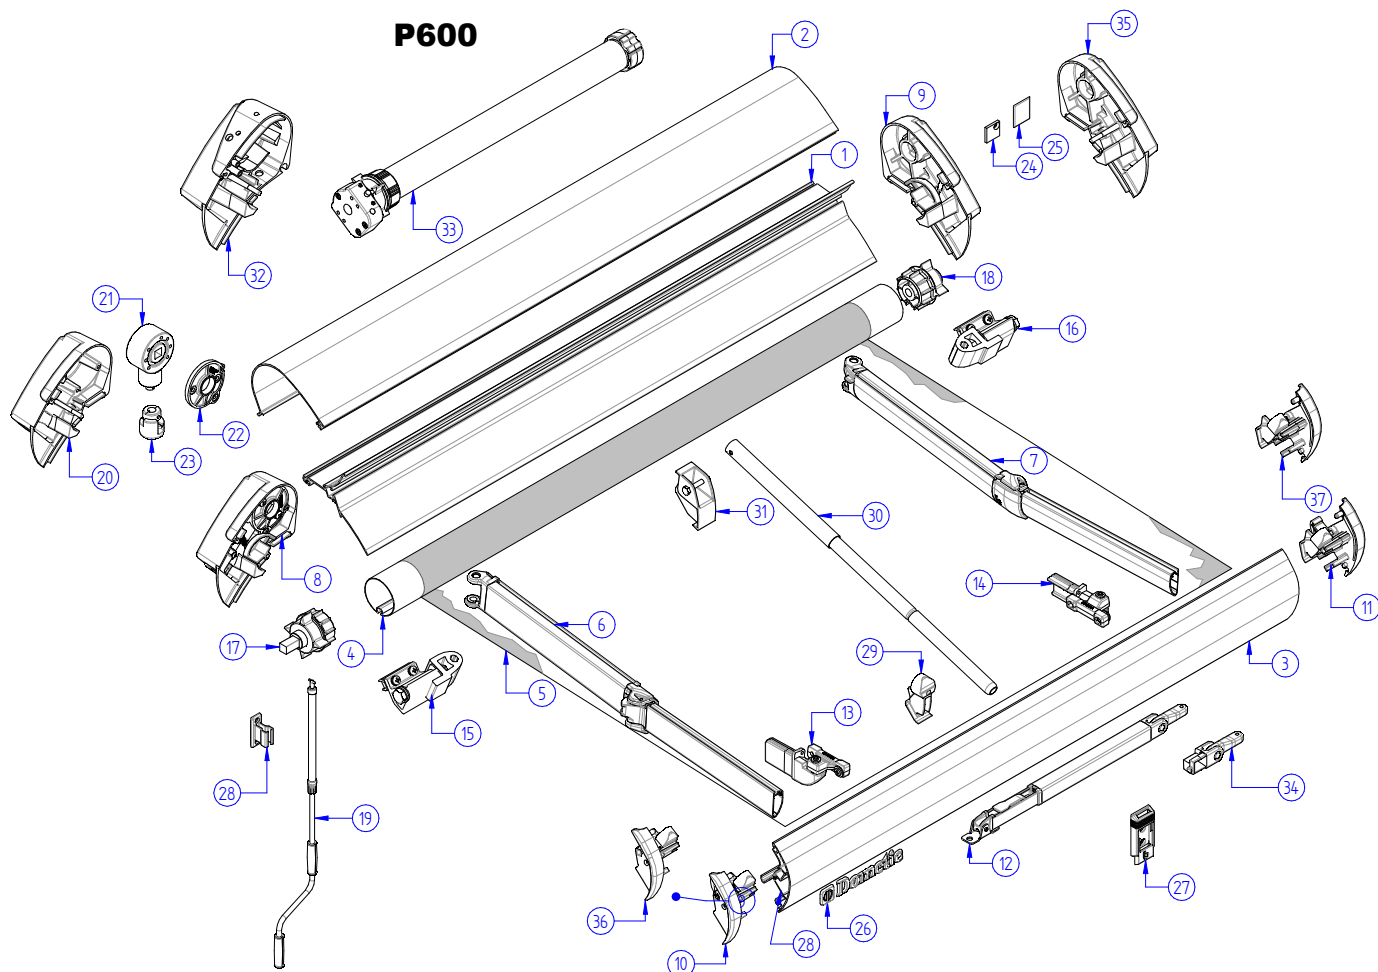

PR2500 SPARE PARTS

P600