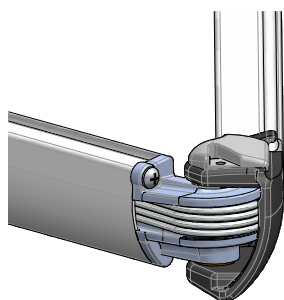

10	5400238 5400239	CON. LEADRAIL LEFT CON. LEADRAIL RIGHT
11	5400169- z	ENDCAP LEADRAIL RIGHT
12	5400168- z	ENDCAP LEADRAIL LEFT
13	5400063 5400085	ARMSUPPORT LEFT 3.50M OR LESS ARMSUPPORT LEFT 4.00M OR MORE
14	5400064 5400086	ARMSUPPORT RIGHT 3.50M OR LESS ARMSUPPORT RIGHT 4.00M OR MORE
15	0500430- z	ENDCAP BACK PROFILE RIGHT
16	0900120 0900119	TUBE BUSH D48 WITHOUT SQUARE AXLE TUBE BUSH D48 WITH SQUARE AXLE
18	5400252- z	ASSEMBLED ENDCAP BOX LEFT
19	0500431- z	SUPPORT FOR GEAR
20	0900086	GEAR
21	0500429-z	ENCAP BOX LEFT
22	0200156	COUPLING FUNNEL
23	5400129	MOUNTING BRACKET
24	0900124	NON ADJUSTABLE CRANK
25	0500340	CRANK HOLDER Ø14 MM
26	0500454	RV LOGO DOMETIC
27	0500455	RV LOGOPLATE DOMETIC

PR2500 SPARE PARTS

P600

ATTENTION - ATTENTIE - ACHTUNG

- * There are 3 types of roller tube:

Il existe 3 types de tube:

Es gibt 3 Typ Tuchwelle:

Er zijn 3 types van rollassen:

- Awning $\leq 4m \Rightarrow \text{Ø}48$

- Awning $\geq 4m \Rightarrow \text{Ø}58$

- Awning Motor $\Rightarrow \text{Ø}60$

- * There are 2 types of retractable arms. Please, check before ordering.
Il existe 2 types de bras articulés. Svp, vérifiez avant de commander.
Es gibt 2 verschiedene Gelenkarmen. Bitte, prüfen Sie vor der Bestellung.
Er bestaan 2 soorten knikarmen. Aub, controleer vooraleer te bestellen.